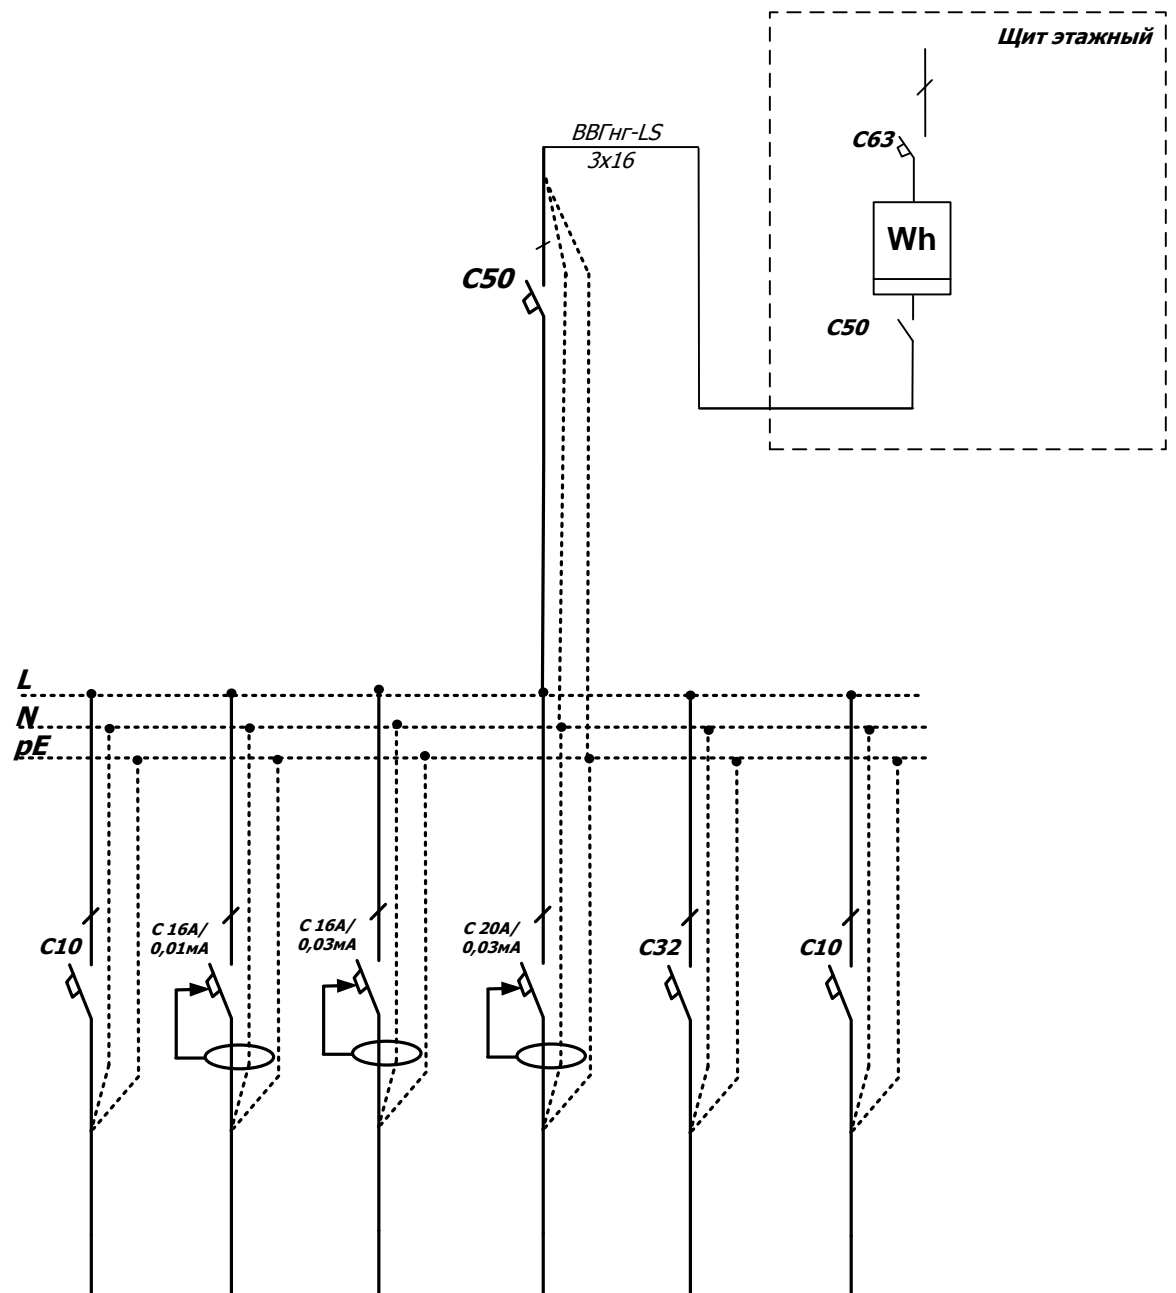

-  Щит квартирный
-  Светильник потолочный
-  Люстра
-  Светильник встраиваемый
-  Вентилятор
-  Выключатель двухклавишный
-  Выключатель одноклавишный
-  Звонок

						1-TP-2021				
Изм.	Коп.	Лист	Недок.	Подпись	Дата	<i>Типовое решение внутреннего электроснабжения однокомнатной квартиры</i>		Стадия	Лист	Листов
						<i>План осветительных групп</i>		П	1	4
						<i>Специализированный застройщик «Казачий торговый дом»</i>				

Данные питающей линии, кабель(провод), марка, сечение, длина.							
Вводной распределительный пункт	Тип вводного автомата. $I_k(A)$						
	Прибор учета, тип, напряжение, рабочий ток.						
	УЗО, тип, I_k , ток учечки						
	Электроустановка Расчетный ток(A), Установленная мощность(кВт)						
Аппарат отходящей линии	УЗО, тип, I_k , ток учечки						
	автоматический выключатель, I_k расцепитель или плавкая вставка(A), № группы.						
Марка сечение провода	Маркировка длина участка сети вид проводки						
Пусковой аппарат	Тип, $I_k(A)$, установка(A) нагревательный элемент реле I тепл. вставки(A)						
Марка сечение провода	Маркировка длина участка сети						
Электроприемник	№ Гр	1	2	3	4	5	6
	Фаза	A	A	A	A	A	A
	Тип и сечение кабеля	ВВГнг-LS 3x1,5	ВВГнг-LS 3x2,5	ВВГнг-LS 3x2,5	ВВГнг-LS 3x2,5	ВВГнг-LS 3x6	
	P_y , кВт	0,54	3,00	3,00	3,60	6,80	0,00
	I_p , A	2,5	13,6	13,6	16,4	30,9	0,0
	Наименование электроприемников	Освещение квартиры	Розетки санузла (стиральная машина, розетка)	Розетки комнаты, коридора	Розетки кухни	Электроплита	Резерв

						001-ТР-2021			
Изм.	Кол.	Лист	Недок.	Подпись	Дата				
						Типовое решение внутреннего электроснабжения однокомнатной квартиры	Стадия	Лист	Листов
							П	3	4
						Однолинейная принципиальная электрическая схема ЩК	Специализированный застройщик «Казачий торговый дом»		