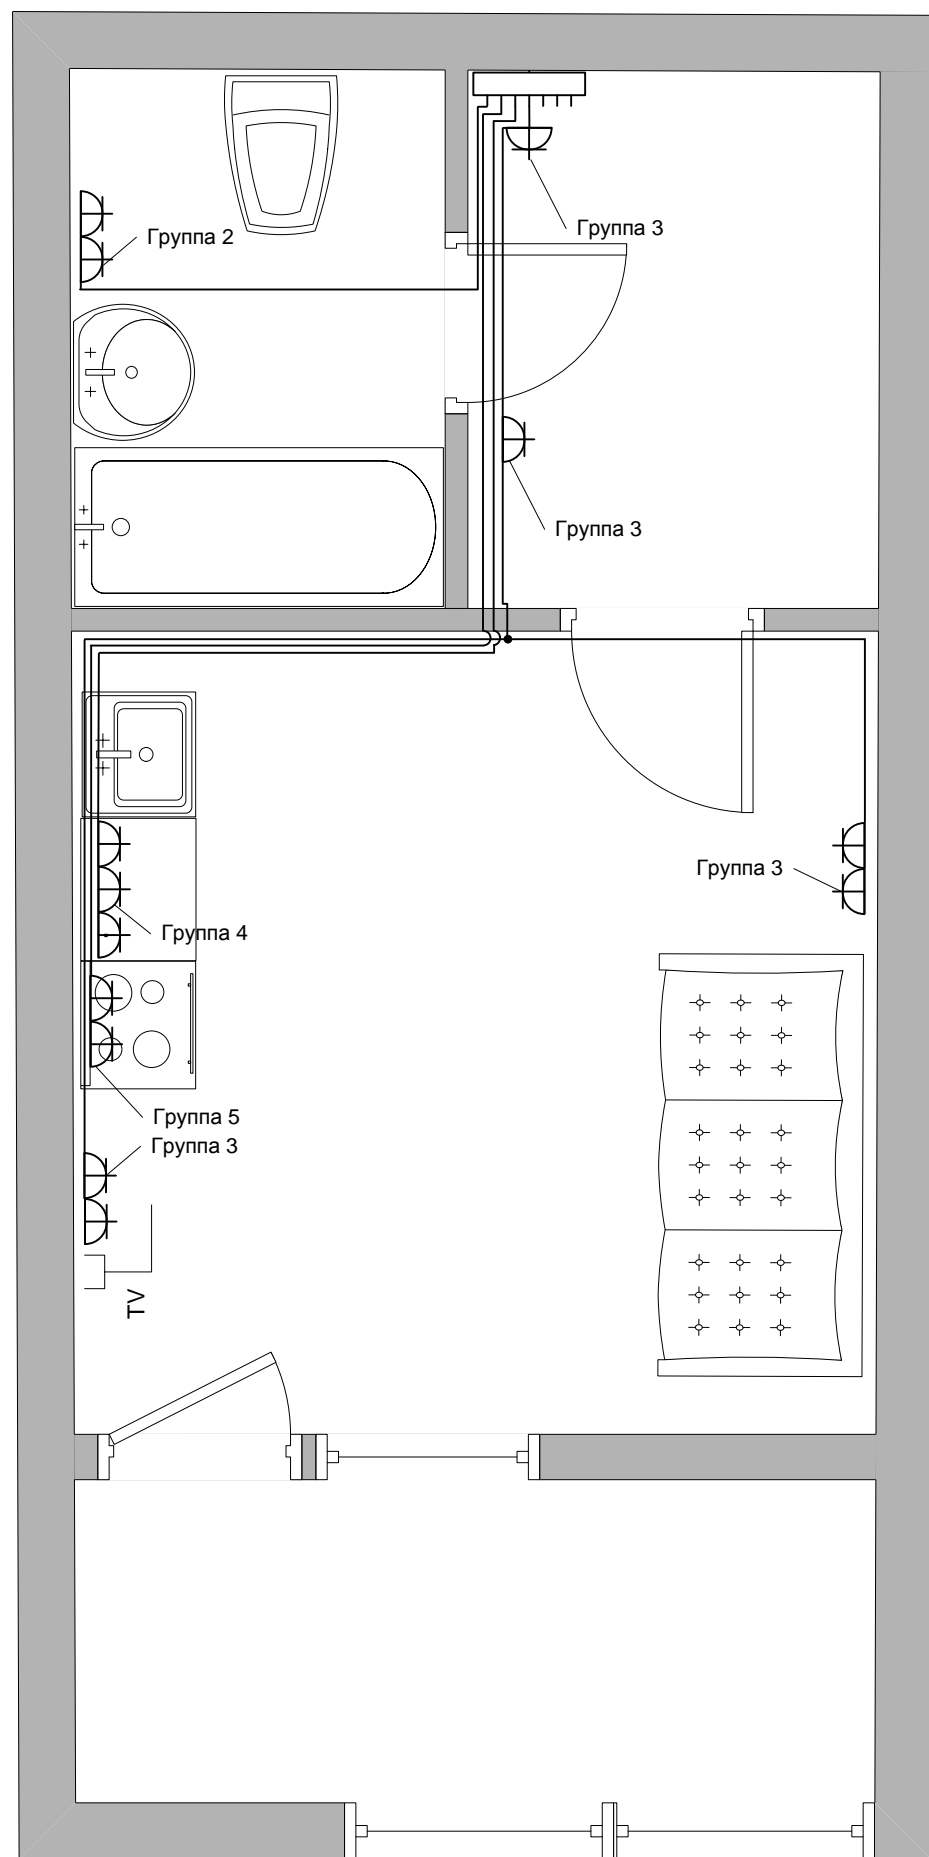

-  Щит квартирный
-  Светильник потолочный
-  Люстра
-  Светильник встраиваемый
-  Вентилятор
-  Выключатель двухклавишный
-  Выключатель одноклавишный
-  Звонок

						<i>С-ТР-2021</i>			
Изм.	Коп.	Лист	Недок.	Подпись	Дата	<i>Типовое решение внутреннего электроснабжения квартиры-студии</i>	Стадия	Лист	Листов
							<i>П</i>	<i>1</i>	<i>4</i>
						<i>План осветительных групп</i>	<i>Специализированный застройщик «Казачий торговый дом»</i>		

-  Щит квартирный
-  Розетка сдвоенная
-  Розетка одинарная
-  TV Розетка телевизионная
-  IP Интернет розетка

						С-ТР-2021			
Изм.	Кол.	Лист	Недок.	Подпись	Дата				
						Типовое решение внутреннего электроснабжения квартиры-студии	Стадия	Лист	Листов
							П	2	4
						План розеточных групп	Специализированный застройщик «Казачий торговый дом»		