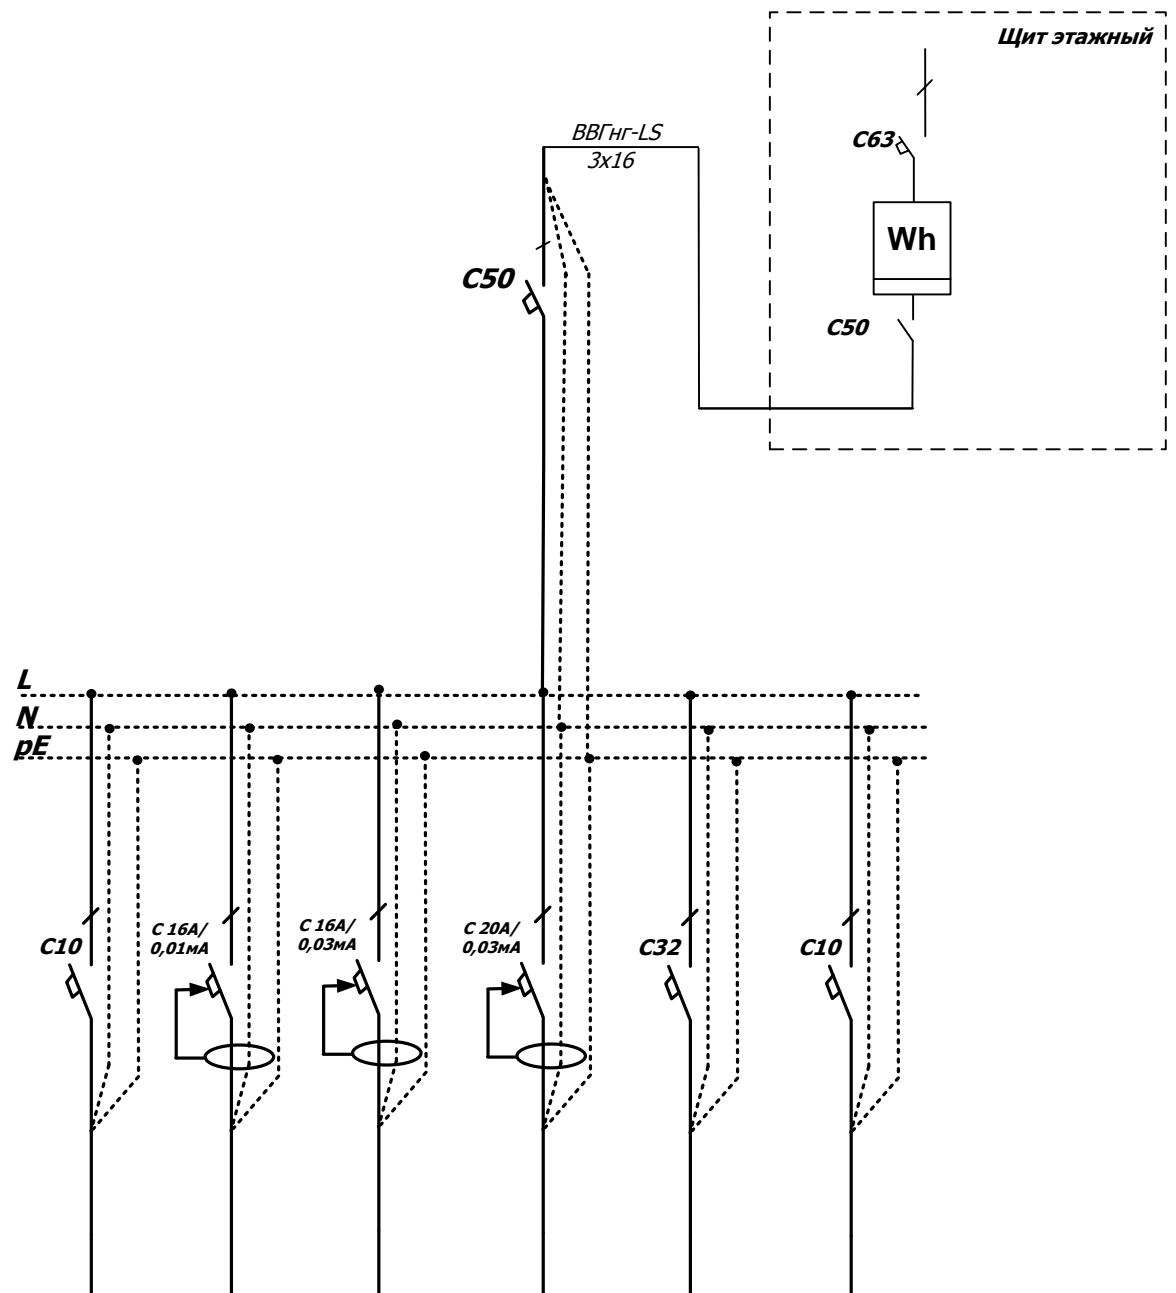

-  Щит квартирный
-  Светильник потолочный
-  Люстра
-  Светильник встраиваемый
-  Вентилятор
-  Выключатель двухклавишный
-  Выключатель одноклавишный
-  Звонок

						<i>С-ТР-2021</i>			
Изм.	Коп.	Лист	Недок.	Подпись	Дата	<i>Типовое решение внутреннего электроснабжения квартиры-студии</i>	Стадия	Лист	Листов
							<i>П</i>	<i>1</i>	<i>4</i>
						<i>План осветительных групп</i>	<i>Специализированный застройщик «Казачий торговый дом»</i>		

-  Щит квартирный
-  Розетка сдвоенная
-  Розетка одинарная
-  TV Розетка телевизионная
-  IP Интернет розетка

						С-ТР-2021			
Изм.	Кол.	Лист	Недок.	Подпись	Дата				
						Типовое решение внутреннего электроснабжения квартиры-студии	Стадия	Лист	Листов
							П	2	4
						План розеточных групп	Специализированный застройщик «Казачий торговый дом»		

Данные питающей линии, кабель(провод), марка, сечение, длина.							
Вводной распределительный пункт	Тип вводного автомата. I _к (А)						
	Прибор учета, тип, напряжение, рабочий ток.						
	УЗО, тип, I _к , ток уечки						
	Электроустановка Расчетный ток(А), Установленная мощность(кВт)						
Аппарат отходящей линии	УЗО, тип, I _к , ток уечки						
	автоматический выключатель, I _к расцепитель или плавкая вставка(А), № группы.						
Марка сечение провода	Маркировка длина участка сети вид проводки						
Пусковой аппарат	Тип, I _к (А), установка(А) нагревательный элемент реле I тепл. вставки(А)						
Марка сечение провода	Маркировка длина участка сети						
Электроприемник	№ Гр	1	2	3	4	5	6
	Фаза	A	A	A	A	A	A
	Тип и сечение кабеля	ВВГнг-LS 3x1,5	ВВГнг-LS 3x2,5	ВВГнг-LS 3x2,5	ВВГнг-LS 3x2,5	ВВГнг-LS 3x6	
	P _у , кВт	0,42	3,00	3,50	3,00	6,80	0,00
	I _р , А	1,9	13,6	15,9	13,6	30,9	0,0
	Наименование электроприемников	Освещение квартиры	Розетки санузла	Розетки комнаты, коридора	Розетки кухни	Электроплита	Резерв