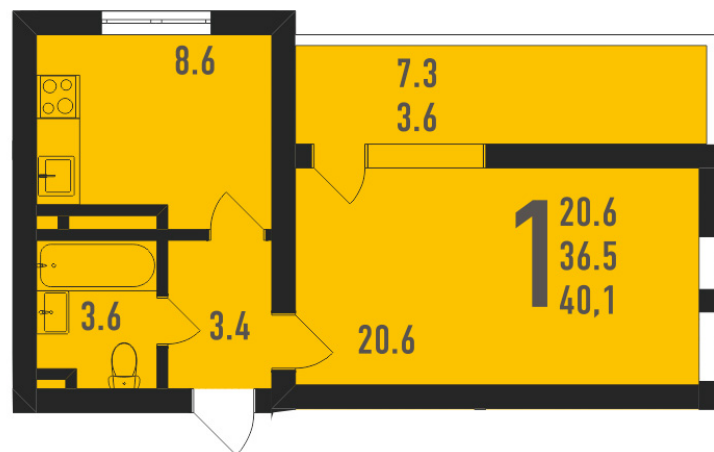

ИВАНТЕЕВКА
жилой комплекс

+7 (495) 133-70-00

i2020.ru

1

секция

14
этаж

85
номер

40.1
площадь, м²