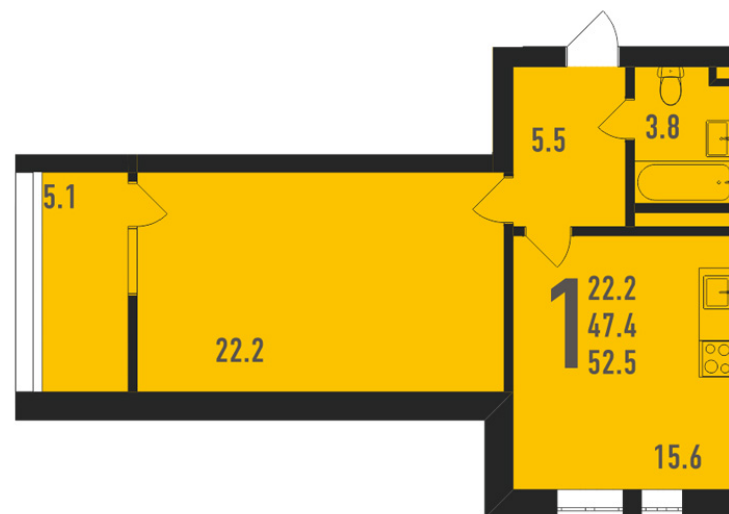

ИВАНТЕЕВКА
жилой комплекс

+7 (495) 133-70-00

i2020.ru

1
секция

6
этаж

33
номер

52.5
площадь, м²

3 517 500
Стоимость, руб

номер

52.5

площадь, м²

3 517 500

Стоимость, руб