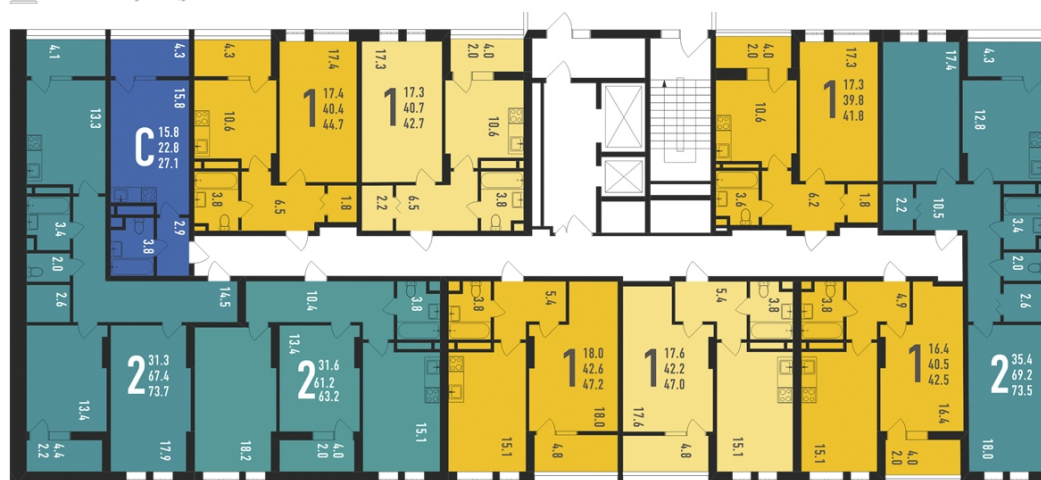

ИВАНТЕЕВКА
жилой комплекс

+7 (495) 133-70-00

i2020.ru

2
секция

15
этаж

233
номер

47.2
площадь, м²

3 020 800
Стоимость, руб

 Окна на улицу

 Окна во двор

ИВАНТЕЕВКА
жилой комплекс

+7 (495) 133-70-00

i2020.ru

2
секция

15
этаж

233
номер

47.2
площадь, м²

3 020 800
Стоимость, руб