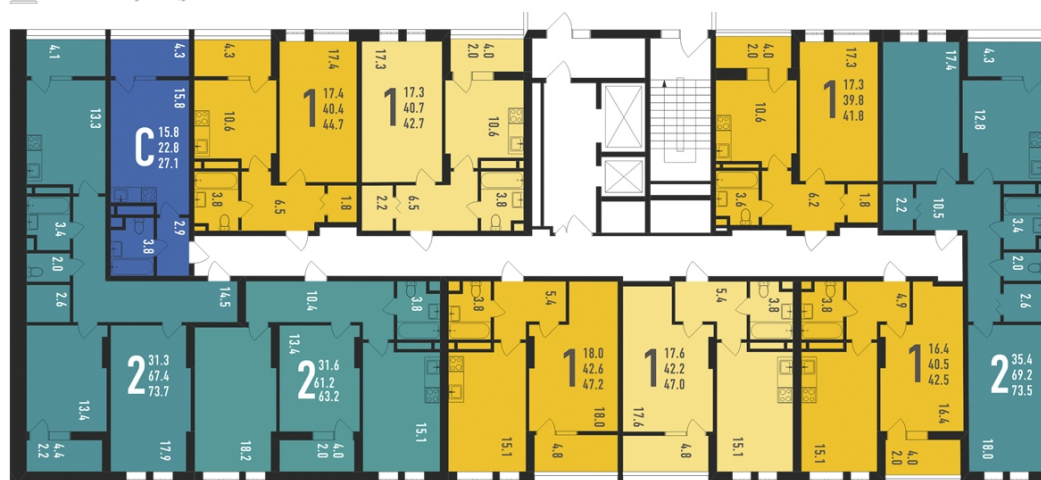

ИВАНТЕЕВКА
жилой комплекс

+7 (495) 133-70-00

i2020.ru

2
секция

16
этаж

244
номер

63.2
площадь, м²

8 750 000
Стоимость, руб

 Окна на улицу

 Окна во двор

ИВАНТЕЕВКА
жилой комплекс

+7 (495) 133-70-00

i2020.ru

2

секция

16
этаж

244
номер

63.2
площадь, м²

8 750 000
Стоимость, руб