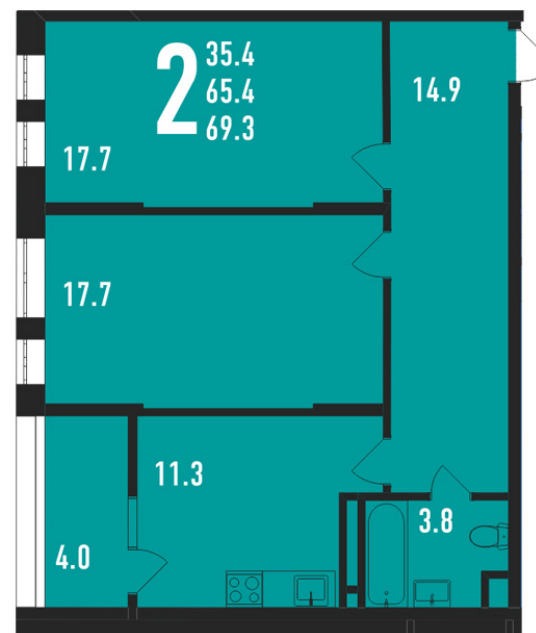

ИВАНТЕЕВКА
жилой комплекс

+7 (495) 133-70-00

i2020.ru

4
секция

2
этаж

392
номер

69.3
площадь, м²

5 544 000
Стоимость, руб

ИВАНТЕЕВКА
жилой комплекс

+7 (495) 133-70-00

i2020.ru

4

секция

2

этаж

392

номер

69.3

площадь, м²

5 544 000

Стоимость, руб