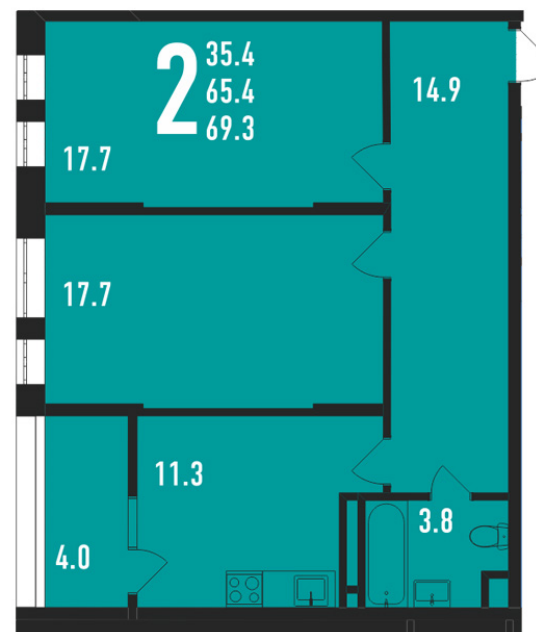

ИВАНТЕЕВКА
жилой комплекс

+7 (495) 133-70-00

i2020.ru

4
секция

7
этаж

432
номер

69.3
площадь, м²

5 544 000
Стоимость, руб

номер

69.3

площадь, м²

5 544 000

Стоимость, руб