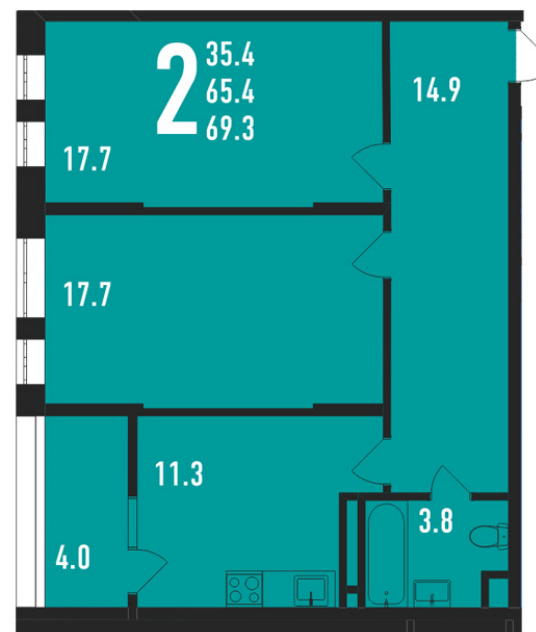

ИВАНТЕЕВКА
жилой комплекс

+7 (495) 133-70-00

i2020.ru

4

секция

8
этаж

440
номер

69.3
площадь, м²

5 544 000
Стоимость, руб

ИВАНТЕЕВКА
жилой комплекс

+7 (495) 133-70-00

i2020.ru

4

секция

8

этаж

440

номер

69.3

площадь, м²

5 544 000

Стоимость, руб