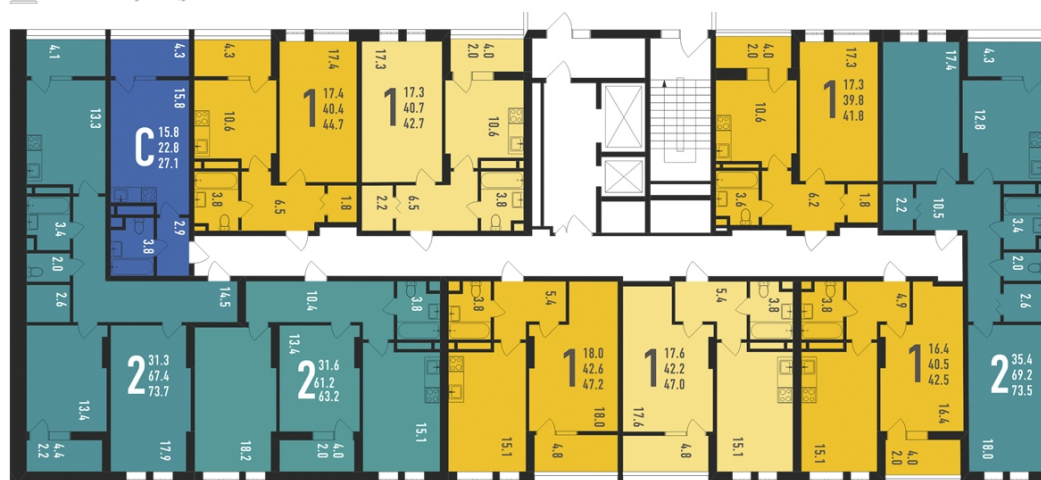

ИВАНТЕЕВКА
жилой комплекс

+7 (495) 133-70-00

i2020.ru

2
секция

8
этаж

165
номер

73.7
площадь, м²

5 159 000
Стоимость, руб

 Окна на улицу

 Окна во двор

ИВАНТЕЕВКА
жилой комплекс

+7 (495) 133-70-00

i2020.ru

2
секция

8
этаж

165
номер

73.7
площадь, м²

5 159 000
Стоимость, руб