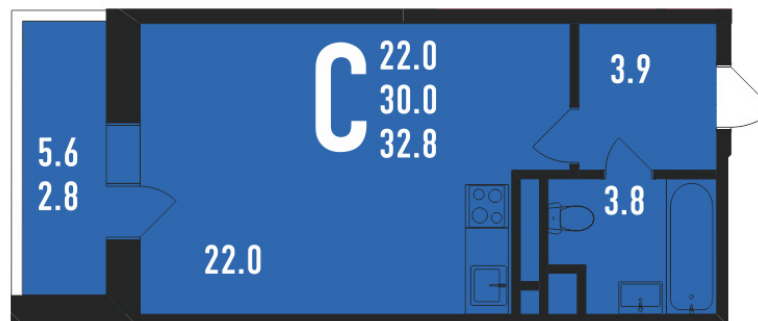

номер

32.8

площадь, м²

3 900 000

Стоимость, руб