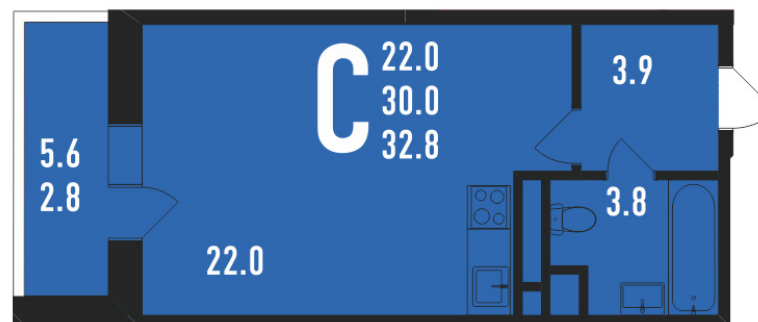

+7 (495) 133-70-00

[i2020.ru](http://i2020.ru)

4

секция

16  
этаж

505  
номер

32.8  
площадь, м<sup>2</sup>

4 700 000  
Стоимость, руб