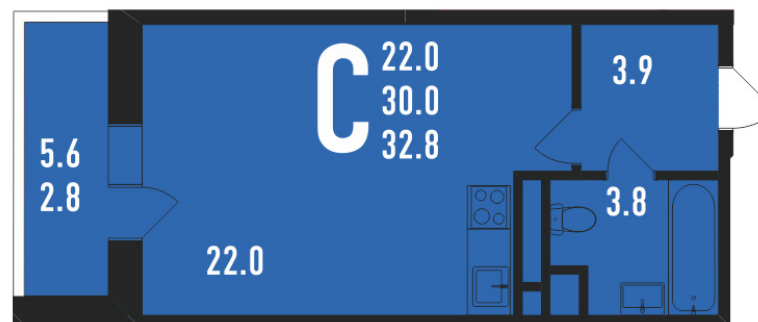

ИВАНТЕЕВКА
жилой комплекс

+7 (495) 133-70-00

i2020.ru

4

секция

16
этаж

505
номер

32.8
площадь, м²