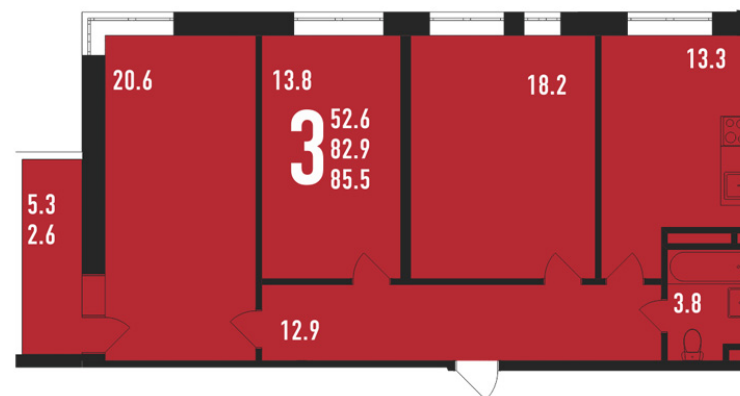

ИВАНТЕЕВКА
жилой комплекс

+7 (495) 133-70-00

i2020.ru

4
секция

6
этаж

426
номер

85.5
площадь, м²

6 840 000
Стоимость, руб

номер

85.5

площадь, м²

6 840 000

Стоимость, руб