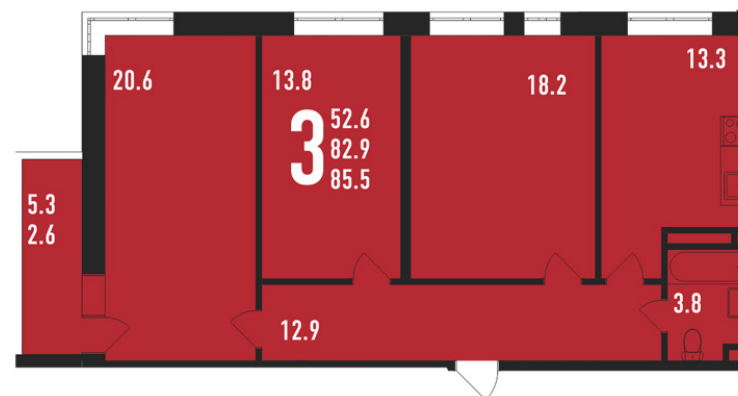

ИВАНТЕЕВКА
жилой комплекс

+7 (495) 133-70-00

i2020.ru

4
секция

8
этаж

442
номер

85.5
площадь, м²

6 840 000
Стоимость, руб

номер

85.5

площадь, м²

6 840 000

Стоимость, руб